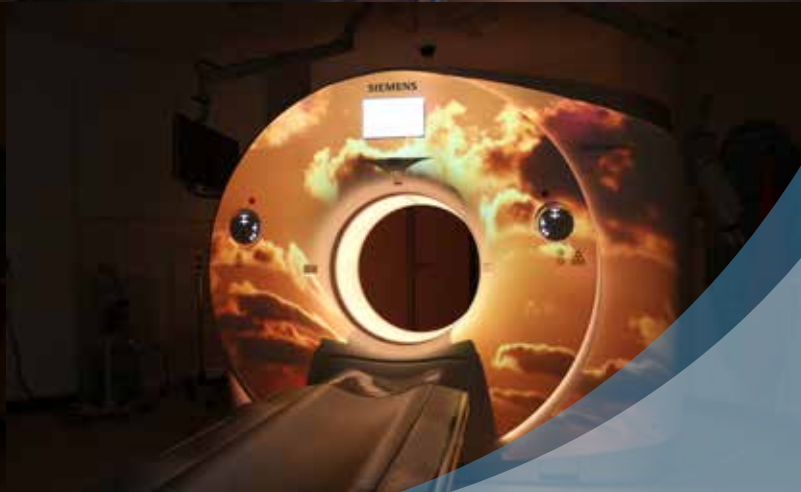

HET UITLICHTEN VAN UW CT/MR MET FOSS LUMOS

Verander uw onderzoeksruimte in een spannende omgeving. Vergeet de steriel, witte, klinische omgeving en stel uw patiënten op hun gemak met **Foss Lumos!**

Met behulp van een digitale projector lichten wij uw CT (of MR) uit. De verschillende thema's kunnen via een tablet gekozen worden en zo voor iedere patiënt de juiste atmosfeer creëren.

Onze producten zorgen ervoor dat de klinisch-, steriel witte omgeving waar patiënten worden onderzocht, wordt veranderd in een aangename sfeer. Er is keuze uit een divers aantal verschillende thema's, waar de patiënten zelf uit kunnen kiezen. Er is keuze genoeg voor zowel kinderen als voor volwassenen.

“Wij creëren een aangename sfeer voor uw patiënten”

Foss Lumos comes with:

- Short Throw projector
- Apple Media Services
- Apple iPad and Apple 4K TV
- Inview iPad holder
- 12 themes
- Professional Services