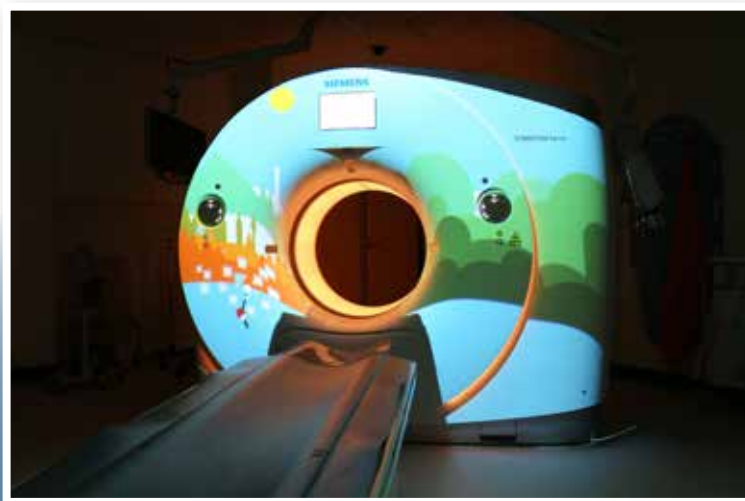

HET UITLICHTEN VAN UW CT/MR MET FOSS LUMOS

Verander uw onderzoeksruimte in een spannende omgeving. Vergeet de steriel, witte, klinische omgeving en stel uw patiënten op hun gemak met **Foss Lumos!**

Met behulp van een digitale projector lichten wij uw CT (of MR) uit. De verschillende thema's kunnen via een tablet gekozen worden en zo voor iedere patiënt de juiste atmosfeer creëren.

Onze producten zorgen ervoor dat de klinisch-, steriel witte omgeving waar patiënten worden onderzocht, wordt veranderd in een aangename sfeer. Er is keuze uit een divers aantal verschillende thema's, waar de patiënten zelf uit kunnen kiezen. Er is keuze genoeg voor zowel kinderen als voor volwassenen.

“Wij creëren een aangename sfeer voor uw patiënten”

Foss Lumos comes with:

- Short Throw projector
- Apple Media Services
- Apple iPad and Apple 4K TV
- Inview iPad holder
- 12 themes
- Professional Services