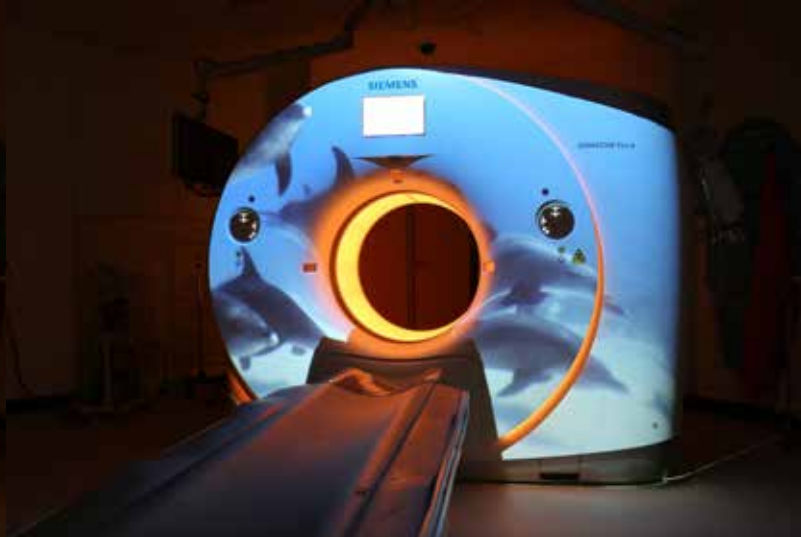

HET UITLICHTEN VAN UW CT/MR MET FOSS LUMOS

Verander uw onderzoeksruimte in een spannende omgeving. Vergeet de steriel, witte, klinische omgeving en stel uw patiënten op hun gemak met **Foss Lumos!**

Met behulp van een digitale projector lichten wij uw CT (of MR) uit. De verschillende thema's kunnen via een tablet gekozen worden en zo voor iedere patiënt de juiste atmosfeer creëren.

Onze producten zorgen ervoor dat de klinisch-, steriel witte omgeving waar patiënten worden onderzocht, wordt veranderd in een aangename sfeer. Er is keuze uit een divers aantal verschillende thema's, waar de patiënten zelf uit kunnen kiezen. Er is keuze genoeg voor zowel kinderen als voor volwassenen.

“Wij creëren een aangename sfeer voor uw patiënten”

Foss Lumos comes with:

- Short Throw projector
- Apple Media Services
- Apple iPad and Apple 4K TV
- Inview iPad holder
- 12 themes
- Professional Services