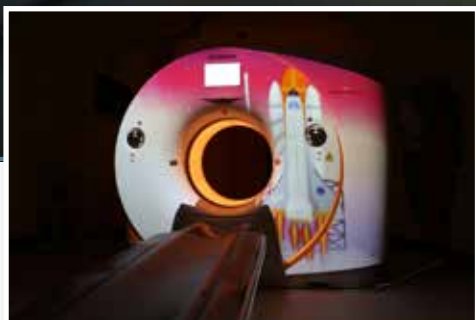

HET UITLICHTEN VAN UW CT/MR MET FOSS LUMOS

Verander uw onderzoeksruimte in een spannende omgeving. Vergeet de steriel, witte, klinische omgeving en stel uw patiënten op hun gemak met **Foss Lumos!**

Met behulp van een digitale projector lichten wij uw CT (of MR) uit. De verschillende thema's kunnen via een tablet gekozen worden en zo voor iedere patiënt de juiste atmosfeer creëren.

Onze producten zorgen ervoor dat de klinisch-, steriel witte omgeving waar patiënten worden onderzocht, wordt veranderd in een aangename sfeer. Er is keuze uit een divers aantal verschillende thema's, waar de patiënten zelf uit kunnen kiezen. Er is keuze genoeg voor zowel kinderen als voor volwassenen.

“Wij creëren een aangename sfeer voor uw patiënten”

Foss Lumos comes with:

- Short Throw projector
- Apple Media Services
- Apple iPad and Apple 4K TV
- Inview iPad holder
- 12 themes
- Professional Services